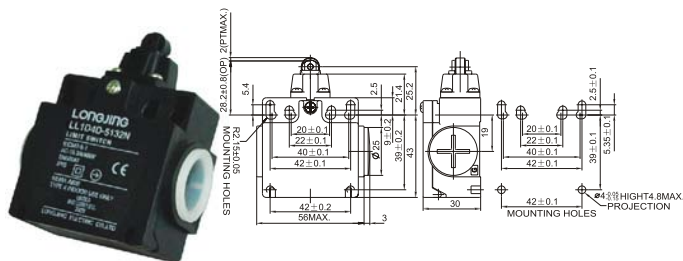

LL1D4D-N Limit Switch 行程开关

LL1D4D-5132N

LL1D4D-5162N 单方向动作滚臂杆型 (垂直动作)

LL1D4D-5120N 滚轮手柄型 (树脂手柄)

LL1D4D-5172N 单方向动作滚臂杆型 (垂直动作)

LL1D4D-5121N 可变滚轮手柄型

LL1D4D-5187N (塑胶棒型)

LL1D4D-5127N 可变滚轮手柄型 (橡胶滚轮手柄型)

LL1D4D-5131N