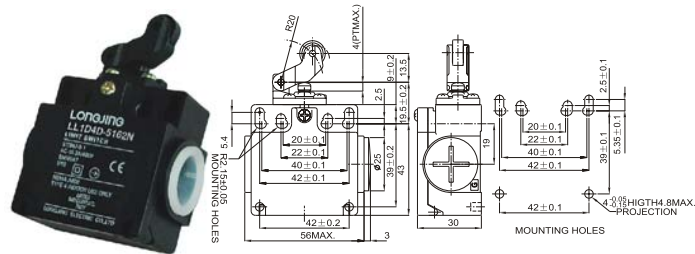

LL1D4D-N Limit Switch 行程开关

LL1D4D-5132N

LL1D4D-5162N 单方向动作滚臂杆型 (垂直动作)

LL1D4D-5120N 滚轮手柄型 (树脂手柄)

LL1D4D-5172N 单方向动作滚臂杆型 (垂直动作)

LL1D4D-5121N 可变滚轮手柄型

LL1D4D-5187N (塑胶棒型)

LL1D4D-5127N 可变滚轮手柄型 (橡胶滚轮手柄型)

LL1D4D-5131N