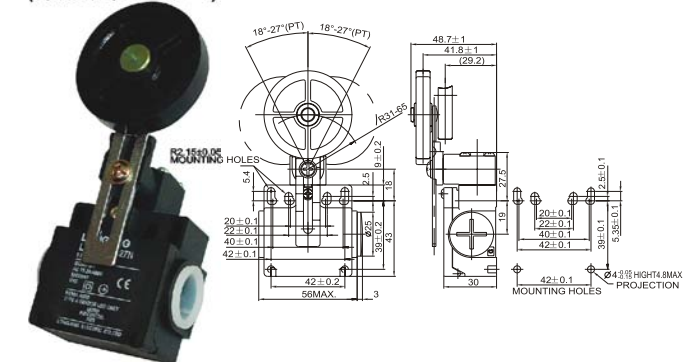

LL1D4D-N Limit Switch 行程开关

LL1D4D-5132N

LL1D4D-5162N 单方向动作滚臂杆型 (垂直动作)

LL1D4D-5120N 滚轮手柄型 (树脂手柄)

LL1D4D-5172N 单方向动作滚臂杆型 (垂直动作)

LL1D4D-5121N 可变滚轮手柄型

LL1D4D-5187N (塑胶棒型)

LL1D4D-5127N 可变滚轮手柄型 (橡胶滚轮手柄型)

LL1D4D-5131N