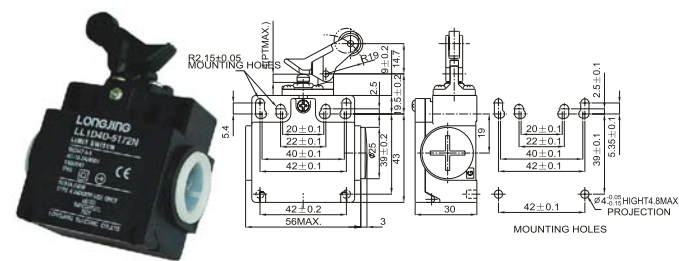

LL1D4D-N Limit Switch 行程开关

LL1D4D-5132N

LL1D4D-5162N 单方向动作滚臂杆型 (垂直动作)

LL1D4D-5120N 滚轮手柄型 (树脂手柄)

LL1D4D-5172N 单方向动作滚臂杆型 (垂直动作)

LL1D4D-5121N 可变滚轮手柄型

LL1D4D-5187N (塑胶棒型)

LL1D4D-5127N 可变滚轮手柄型 (橡胶滚轮手柄型)

LL1D4D-5131N