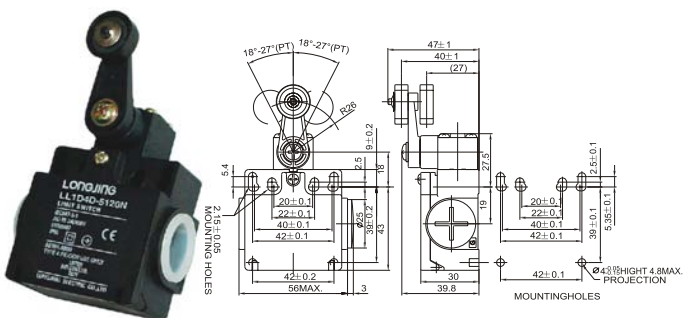

LL1D4D-N Limit Switch 行程开关

LL1D4D-5132N

LL1D4D-5162N 单方向动作滚臂杆型 (垂直动作)

LL1D4D-5120N 滚轮手柄型 (树脂手柄)

LL1D4D-5172N 单方向动作滚臂杆型 (垂直动作)

LL1D4D-5121N 可变滚轮手柄型

LL1D4D-5187N (塑胶棒型)

LL1D4D-5127N 可变滚轮手柄型 (橡胶滚轮手柄型)

LL1D4D-5131N