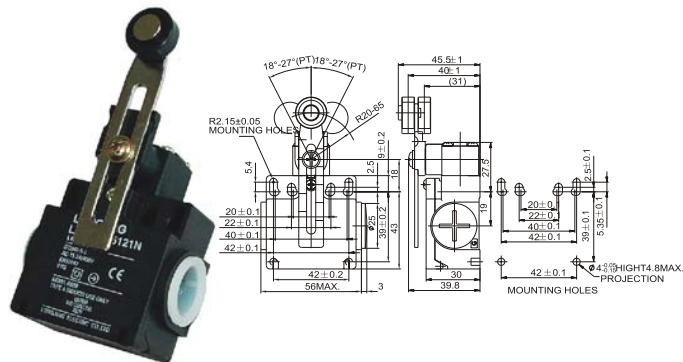

LL1D4D-N Limit Switch 行程开关

LL1D4D-5132N

LL1D4D-5162N 单方向动作滚臂杆型 (垂直动作)

LL1D4D-5120N 滚轮手柄型 (树脂手柄)

LL1D4D-5172N 单方向动作滚臂杆型 (垂直动作)

LL1D4D-5121N 可变滚轮手柄型

LL1D4D-5187N (塑胶棒型)

LL1D4D-5127N 可变滚轮手柄型 (橡胶滚轮手柄型)

LL1D4D-5131N