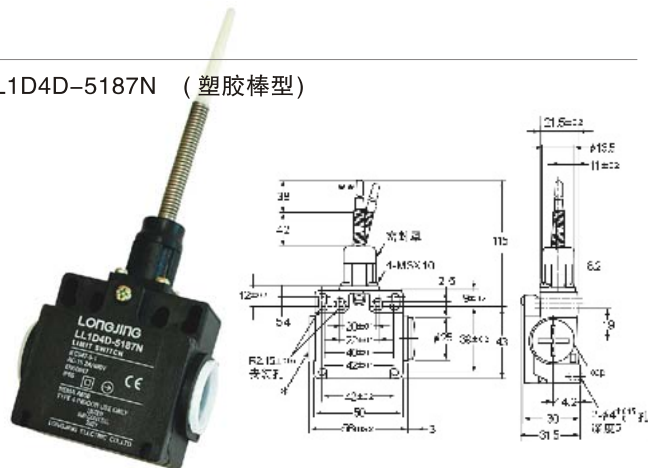

LL1D4D-N Limit Switch 行程开关

LL1D4D-5132N

LL1D4D-5162N 单方向动作滚臂杆型 (垂直动作)

LL1D4D-5120N 滚轮手柄型 (树脂手柄)

LL1D4D-5172N 单方向动作滚臂杆型 (垂直动作)

LL1D4D-5121N 可变滚轮手柄型

LL1D4D-5187N (塑胶棒型)

LL1D4D-5127N 可变滚轮手柄型 (橡胶滚轮手柄型)

LL1D4D-5131N